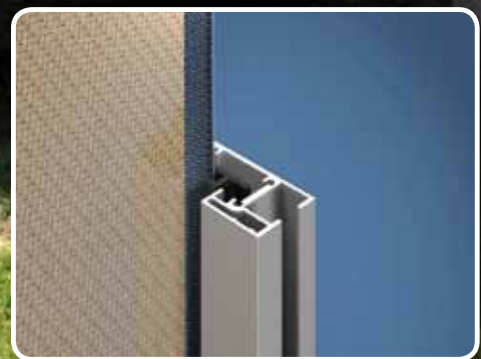

Het doek wordt in de geleiders d.m.v. een ritsysteem geborgd.