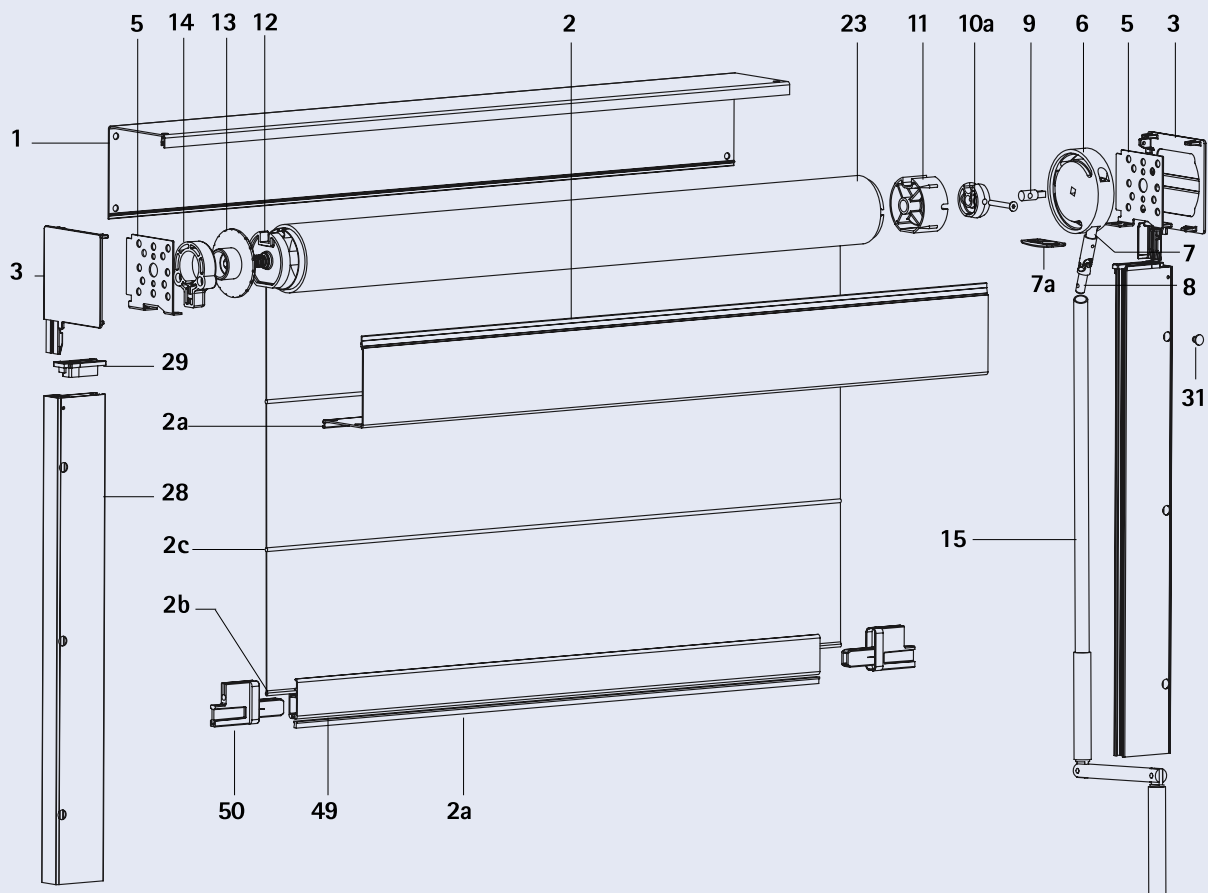

1	Kast 96 x 96 mm	11	Adaptiering Ø63 mm
2	2-zijdige profielen	12	Eindbegrenzer Ø60 mm
2a	Pees met borstels	13	Regelschroef eindbegrenzer
2b	Doekpees Ø4 mm	14	Lager van eindbegrenzing Ø63mm
2c	Staafjes Ø4 mm	15	Stang Ø13 mm
3	Zijconsoles (paar)	16	Stanghouder
5	Flans 96	23	Oprolas Ø 63 mm met gleuf
6	Windwerk 1430 R : 1/7	28	Verduisteringsgeleider
7	As voor stangbediening	29	Afdeksstuk links en rechts
7a	Afdekplaatje voor uitgang onder kast	31	Dopjes Ø10 mm
8	Cardan voor vaste stang Ø13 mm	49	Platte onderlat 14 x 31 mm
9	As voor uitgang stang	50	Eindstuk voor platte onderlat
10a	Lager voor as Ø40 mm