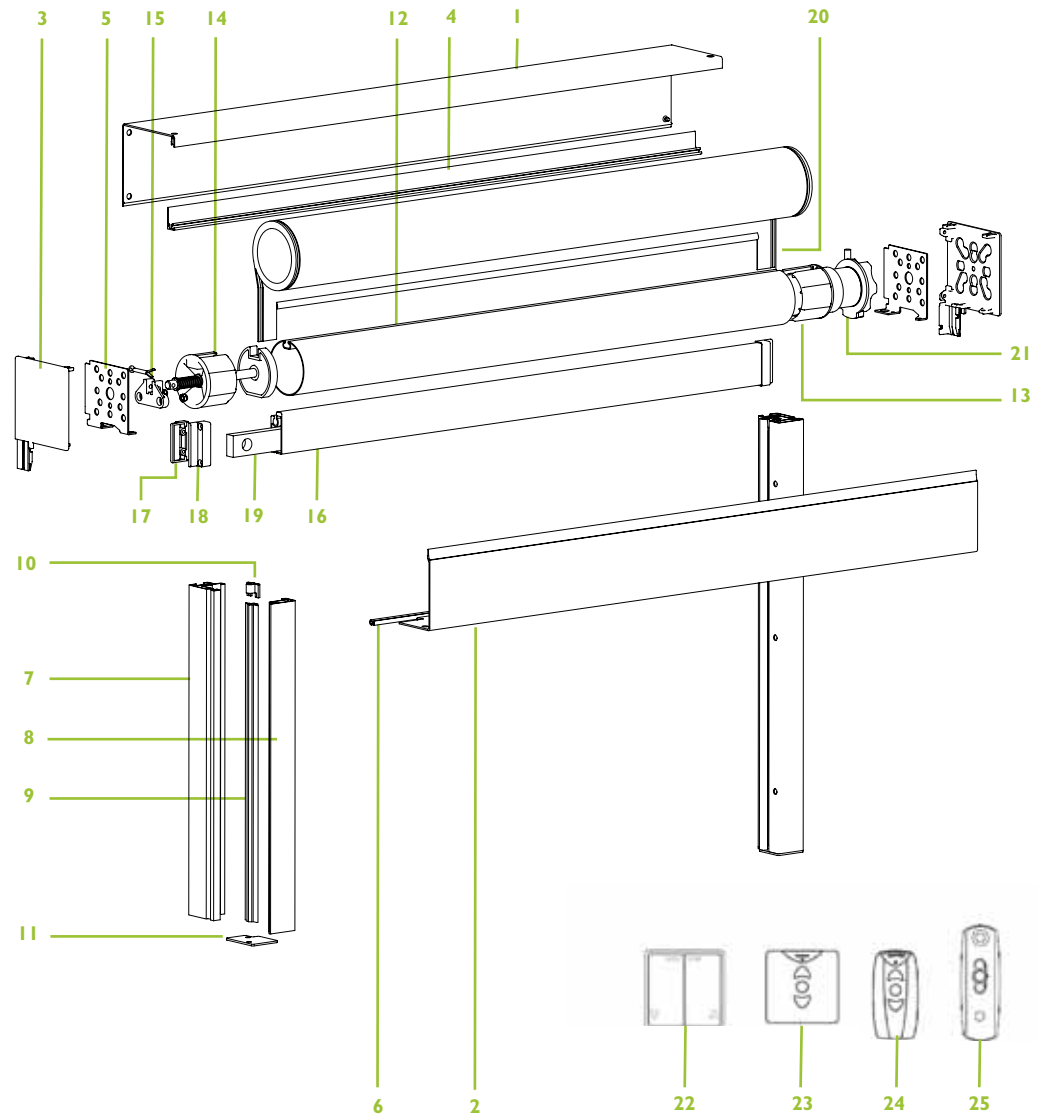

P A S P O O R T

IMPERIAL

- > Breedte x Hoogte
 - Max. (m) 4,00 x 3,00
 - Min. (m) 0,47 x 0,40
 - Altijd op maat
- > Bediening
 - Stangbediening
 - optie** Elektrisch
- > Bescherming Aluminium schermkast (96x96mm)
- > Doek
 - Screendoek
 - optie** Soltis 92
- > Kleur profielen
 - Wit, bruin of alu natuurkleur
 - optie** Andere RAL-kleuren
- optie** Afstandsbediening

P A S P O O R T

Imperial ZIP

- > Breedte x hoogte
 - Max. (m) 3,00 x 3,30
 - Min. (m) 0,55 x 0,40
 - Altijd op maat
- > Bediening Elektrisch
- > Bescherming Aluminium schermkast (96 x 96 mm)
- > Doek
 - Screendoek
 - optie** Soltis 86, Soltis 92 of Soltis 93
- > Kleur profielen wit, bruin, ivoor of alu
 - optie** andere RAL- kleuren of structuurlakken