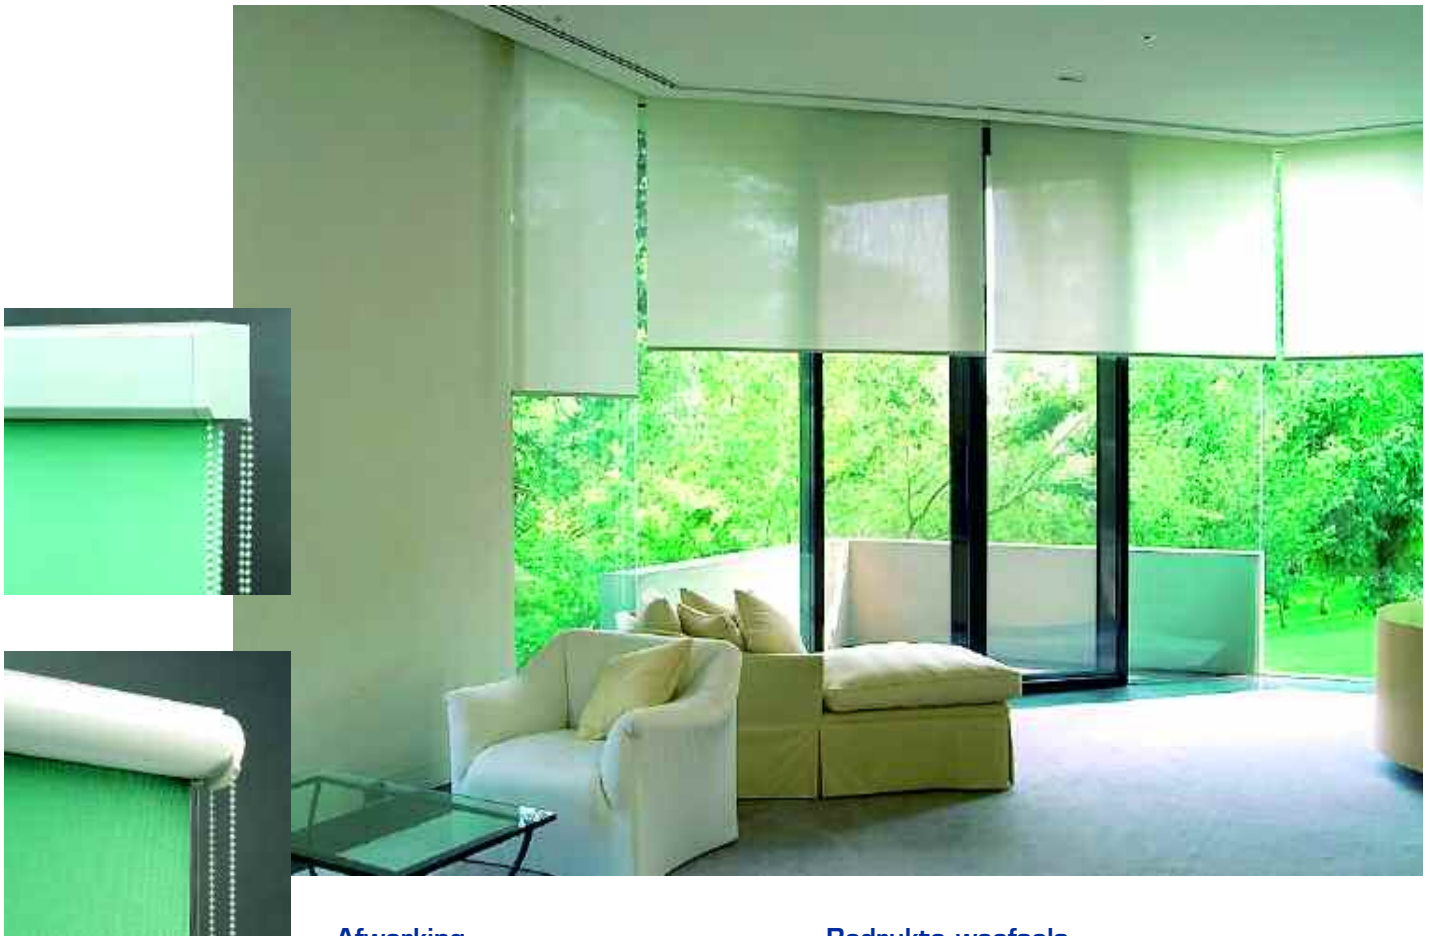

Afwerking

U kunt uw rolgordijn afwerken met een halfronde of vierkante aluminium cassette (aluminiumkleur of wit).

Bedrukte weefsels

Een uitgebreide keuze dank zij ons ruime weefselaanbod: tal van printthema's voor een origineel en elegant interieur.