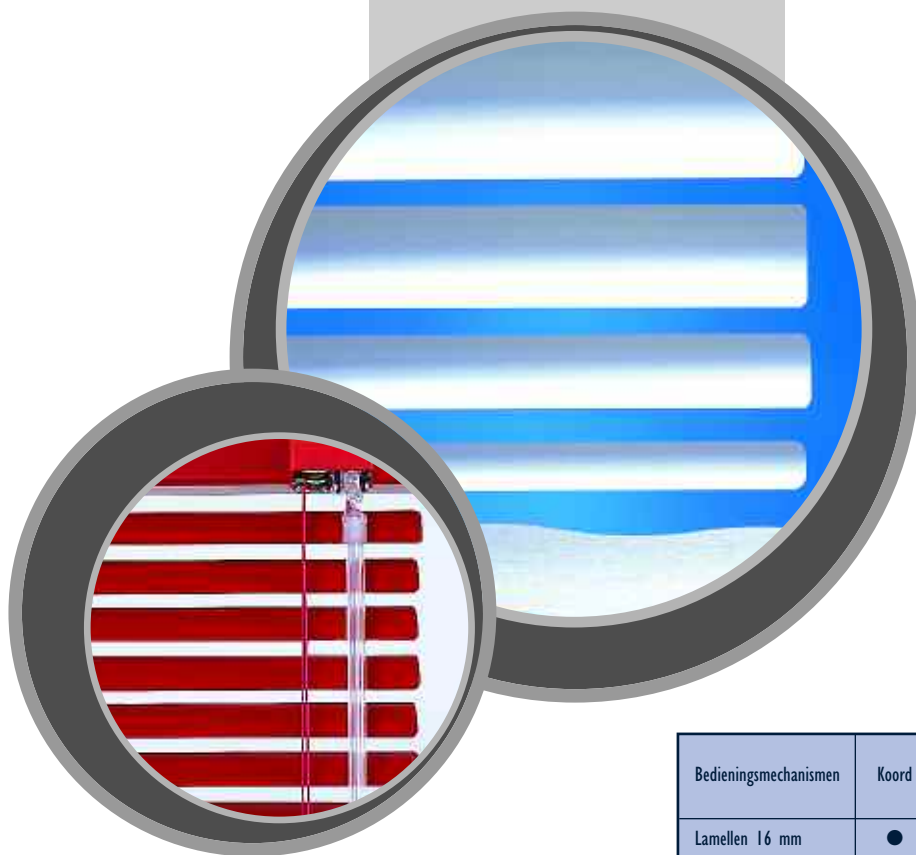

Een enorme keuze

Een kleurenpalet van meer dan 100 tinten, materialen naar hartelust (matte, glanzende, gesatineerde, bedrukte of geperforeerde uitvoering) en lamellen in 5 verschillende breedtes (16, 25, 35, 50 mm of gegolfd) bieden voor iedere stijl een zonwering op maat.